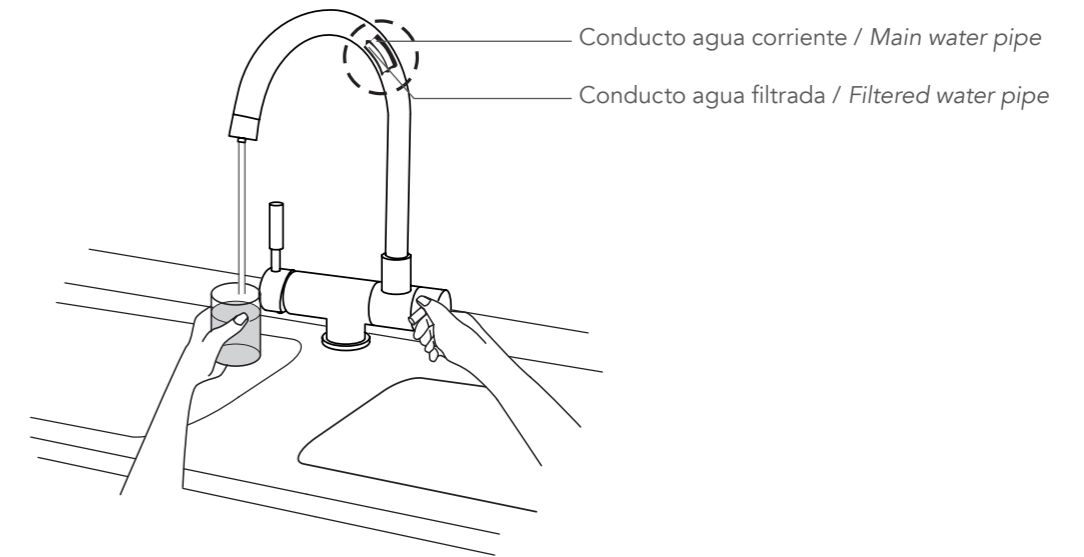

AGUA FILTRADA FILTERED WATER