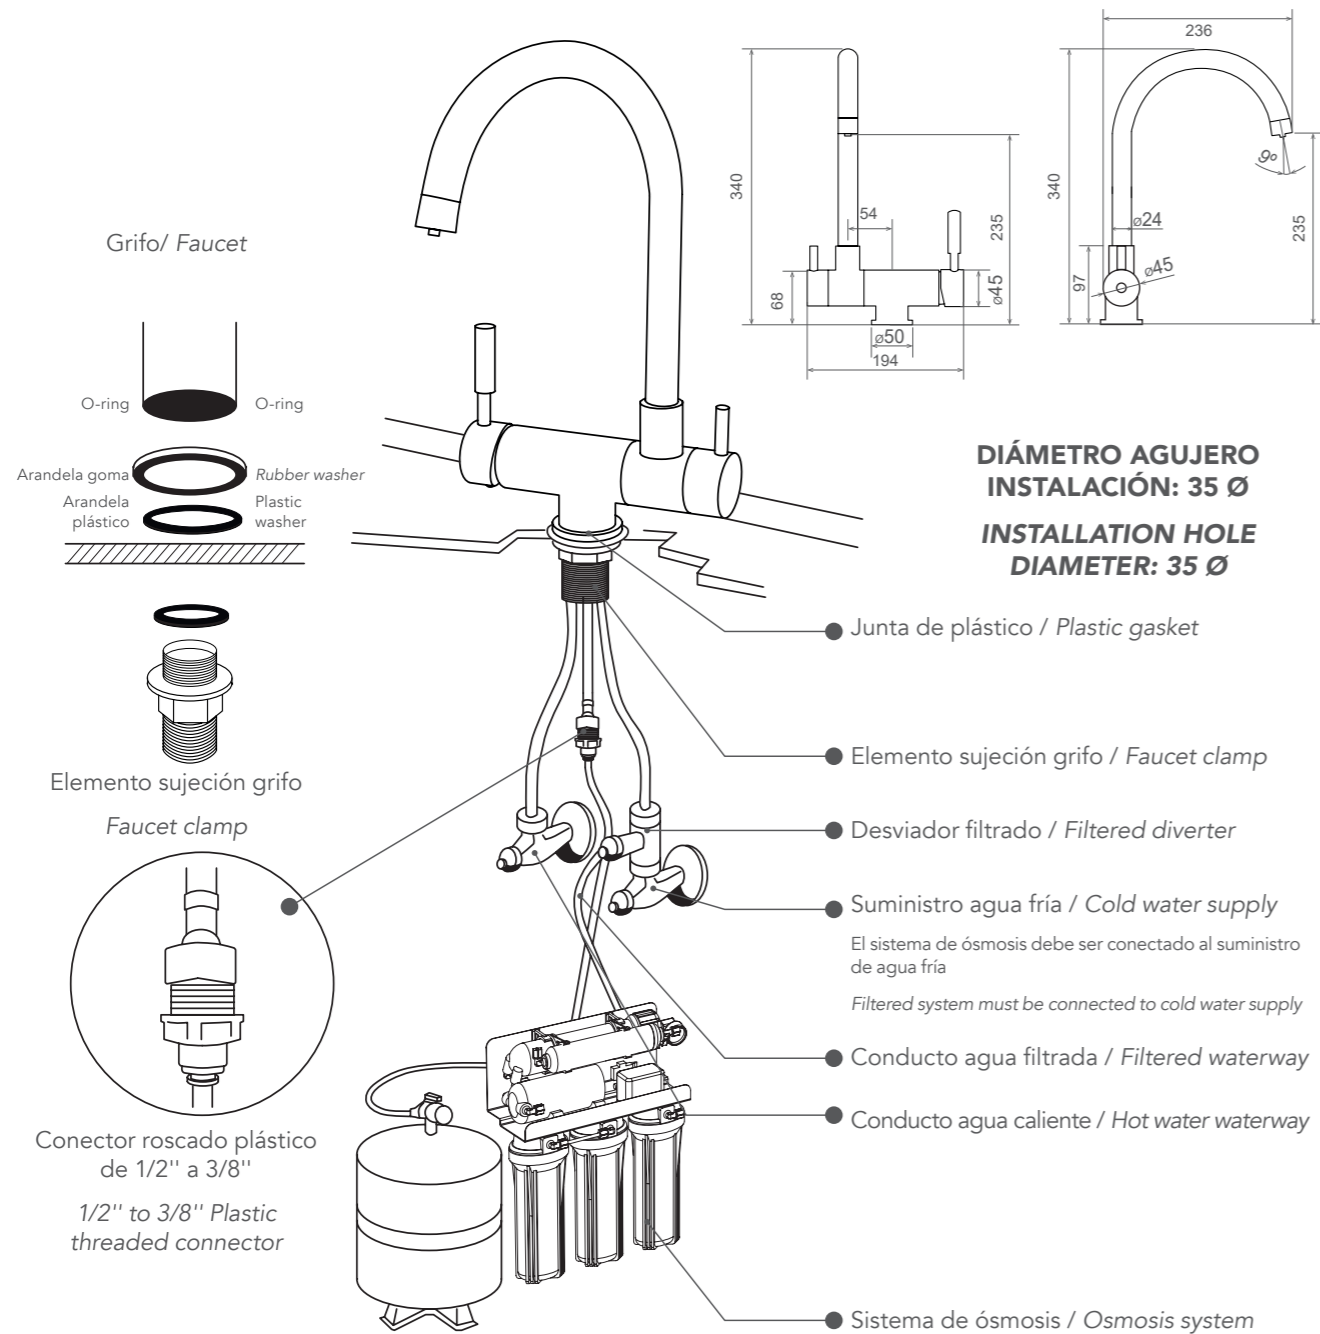

### AGUA DE RED FRÍA Y CALIENTE, Y AGUA FILTRADA EN UN SOLO GRIFO

Gracias a sus conductos interiores que separan el agua de red y el agua filtrada.

#### DISEÑO INNOVADOR

Más opciones de posición para adaptarse a cualquier cocina y necesidad.

#### HOT AND COLD WATER AND FILTERED WATER IN ONE FAUCET

Thanks to its interior pipes that separate mains water and filtered water.

#### INNOVATIVE DESIGN

More positioning options to suit any kitchen and need.

- Grifo de cocina de doble uso. Sólo necesitas instalar un grifo para disfrutar del agua corriente y del agua filtrada.
- El agua corriente y el agua filtrada comparten el mismo grifo, pero no los mismos conductos. Un solo grifo ocupa menos espacio, es más elegante, seguro e higiénico.
- Dual-use kitchen faucet. You only need to install one faucet to enjoy both tap water and filtered water.
- Tap water and filtered water share the same faucet, but not the same pipes. A single faucet takes up less space, is more elegant, safer and hygienic.