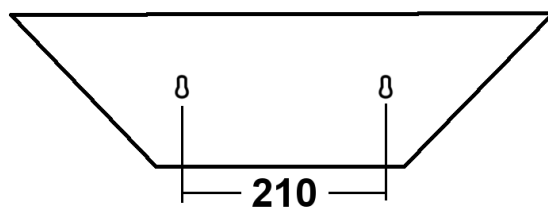

Exterminadores. EXTERMINADORES DE INSECTOS. 05053.

Certificados:

Plantilla de montaje:

Limpieza: Se recomienda un paño de algodón ligeramente humedecido en una solución jabonosa. A continuación, secar.