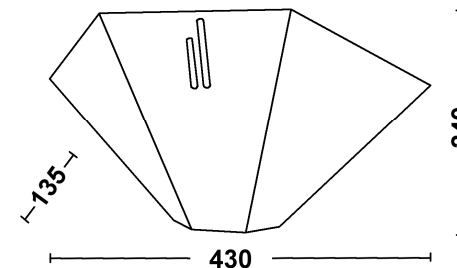

### Especificaciones técnicas:

Exterminador de insectos con papel adhesivo 15W. El producto se compone de un soporte a pared, un cuerpo principal, una lámpara de 15W y un papel adhesivo atrapa insectos. El soporte a pared se fabrica en acero inoxidable AISI 304, e incorpora en su parte interior una lámpara de luz actínica de 315nm de 15W. El cuerpo principal se fabrica en acero inoxidable AISI 304, acabado brillante, de alto valor decorativo. La pauta de utilización comienza por la conexión del equipo a una red eléctrica de 230V - AC con una frecuencia de 50-60Hz, la colocación del recambio adhesivo atrapa insectos en el interior del cuerpo principal y posterior encendido de la lámpara actínica. El conjunto montado tiene un acabado superficial brillo de color blanco que le confiere una resistencia adecuada frente al uso. El producto se ancla a pared de fábrica de ladrillos mediante el soporte a pared, fijado mediante 2 tacos y 2 tornillos. Las dimensiones totales del producto son 240x430x135mm. El modelo de exterminador es 05053.