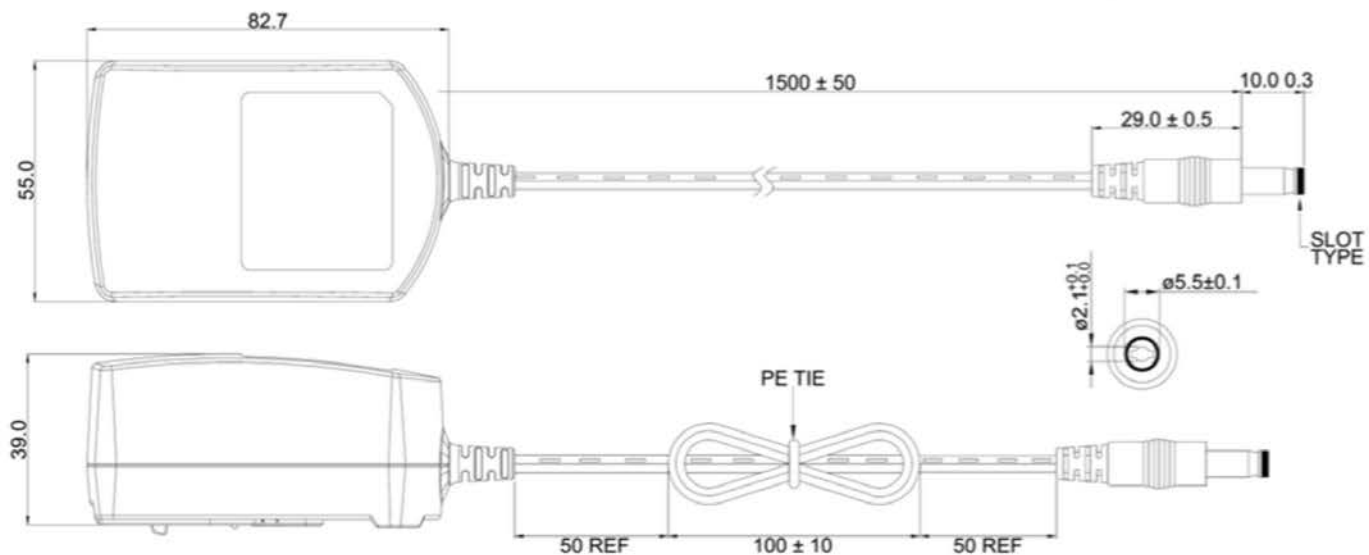

Adaptador de corriente 30W

Aplicación:

Complemento ideal para:

- .- Telkan 2 GSM S (código 19.082)
- .- Telkan 1 wifi S (código 28.101)
- .-SonderSponge (código 28.100). Convierte la corriente de 230Vac a 15Vdc

Qué es:

Es un adaptador de corriente con salida 30W. Convierte la corriente de entre 90 a 230Vac a 15Vdc. Desde una entrada con toma enchufe europeo pasa a salida jack.

Características Técnicas

- Conector de salida tipo jack 2,1x5,5x10mm, exterior negativo, interior positivo
- Entrada de voltaje alterno 100 a 240Vac
- Entrada de frecuencia 47 a 63Hz
- Consumo sin carga 0,3W
- Salida Eficiencia Nivel VI
- Temperatura de trabajo de 0 a +40°C
- Temperatura de almacenamiento de -25 a +75°C
- Humedad de trabajo y almacenamiento 20 a 90%
- Emisiones FCC clase B
EN55022 clase B
- Inmunidad IEC61000-4-2 nivel 4
IEC61000-4-3 nivel 2
IEC61000-4-4 nivel 2
IEC61000-4-5 nivel 2
IEC61000-4-6 nivel 2
IEC61000-4-8 nivel 1
IEC61000-4-11
EN61000-3-2
- Protección de sobre voltaje: auto inicio
- Protección de sobre corriente: auto inicio sin daño
- Protección de corto circuito: la salida puede ser corto circuitada sin sufrir daño alguno
- Test dieléctrico alta baja potencia, entre entrada y salida 3000V ac durante 1 minuto, 10mA
- Resistencia de aislamiento, entre entrada y salida, 7Mohm, 500Vdc
- Se suministra con el clip de entrada RPE, es decir, europeo **incluido**.

Código EAN	Código Arancel	Familia	Código Manual
8.431.269.075.775	90.321.020	-.-	-.-
Dimensiones Equipo	Dimensiones Embalaje	IP	Homologación
55x82,7x39,1mm	55x82,7x39,1mm	-	CE, cUL/UL
150gr. (net)	150gr. (brut)		