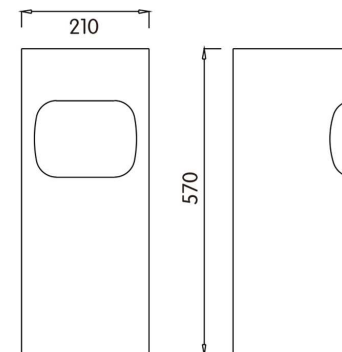

Papeleras. PAPELERAS CENICERO. 07005.

Descripción del producto

Papelera con cenicero de acero inoxidable en la parte superior.

Cubo interior en plástico.

Material: Acero inoxidable AISI 430.

Acabado: Brillante

Capacidad: 12 litros.

Especificaciones técnicas:

Papelera con cenicero de acero de acero inoxidable en la parte superior con capacidad de 12 litros. El producto está compuesto por cuerpo principal, tapa cenicero, base y cubo interior. El cuerpo principal, realizado en chapa de acero inoxidable AISI 430, incorpora en su parte frontal la boca de acceso a la papelera. El cenicero está realizado en estampación de acero inoxidable. El cubo interior está fabricado en material termoplástico. El conjunto montado tiene un acabado brillante que le confiere una resistencia adecuada frente al uso. Las dimensiones totales del producto son 570xØ210mm. El modelo de papelera es 07005.

Características técnicas:

Especificaciones del producto

Cuerpo principal: chapa de acero inoxidable AISI 430.

Cenicero de acero inoxidable AISI 430.

Acabado brillante.

Cubo interior termoplástico

Capacidad 12 litros.

Especificaciones del embalaje

Peso del embalaje individual: 3,20Kg

Dimensiones del embalaje individual: 600x250x250mm

Peso del producto: 2,6Kg.

Dimensiones del producto: 570xØ210mm

Papeleras. PAPELERAS CENICERO. 07005.