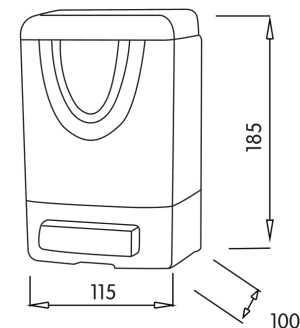

## Dosificador de jabón. BASIC. 04017.

### Descripción del producto

Material ABS  
Depósito fumé  
Tapa / pulsador: negro  
Válvula con cierre de seguridad  
Adosado a pared  
Capacidad depósito: 1 litro  
Peso neto del producto: 0,44Kg

### Especificaciones técnicas:

El dosificador de jabón realizado íntegramente en material termoplástico ABS está compuesto por un depósito en acabado fumé, tapa color negro y pulsador en color negro. El depósito, con una capacidad de llenado de jabón líquido de 1 litro, dispone de un sistema de apertura mediante llave ubicada en el orificio de la parte superior del dosificador, la apertura es mediante giro de 90° de la llave en dicho orificio. El accionamiento del pulsador es tipo manual, accionándose a compresión. Las dimensiones del mismo son de 185x115x100mm, siendo el peso neto de 0,439kg. el posicionamiento es adosado a pared mediante 2 tornillos, con taco universal de pared de fábrica de ladrillos, situados sobre el soporte de montaje que se encarrila al cuerpo del dosificador. Admite jabón vegetal o sintético. El modelo de dosificador de jabón es BASIC 04017.

#### Especificaciones del embalaje

Tipo de embalaje individual: Embolsado caja de cartón individual  
Dimensiones embalaje individual: 190x125x110mm  
Peso con embalaje individual: 0,52Kg  
Accesorios incluidos: tacos y tornillos, llave de apertura