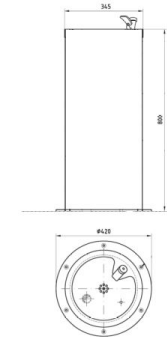

Fuente de agua exterior. Ref.: 09009

Descripción del producto

Fuente exterior instalada a red.
Base empotrada a suelo y cuerpo atornillado a ésta.
Plataforma para niños.
Accesible a personas con silla de ruedas.
Sin capacidad de enfriar.
Material cubeta: Acero inoxidable AISI 304 acabado brillante.
Material envolvente: Acero inoxidable AISI 304 acabado esmerilado.

Especificaciones técnicas:

Fuente exterior instalada a red. El producto se compone de columna principal de la fuente, recipiente superior y pulsador manual. La columna principal, realizada en acero inoxidable AISI 304 acabado esmerilado, se compone de dos cuerpos envolventes en su interior separados por poliuretano expandido de alta densidad, que garantiza resistencia a abolladuras. El surtidor manual se activa mediante el pulsado del mando activador. El recipiente, realizado en acero inoxidable AISI 304 acabado brillante se ubica en la parte superior de la columna principal. El conjunto se instala empotrado a suelo y conectado a la red de agua potable. El conjunto montado tiene un acabado superficial que le confiere una resistencia adecuada frente al uso. Las dimensiones totales del producto son $\varnothing 345 \times 800$ mm. El modelo de fuente de agua es 09009.

Características técnicas

Especificaciones del producto

Fabricada en acero inoxidable AISI 304.
Acabado cubeta: Brillante.
Acabado pie: Esmerilado.