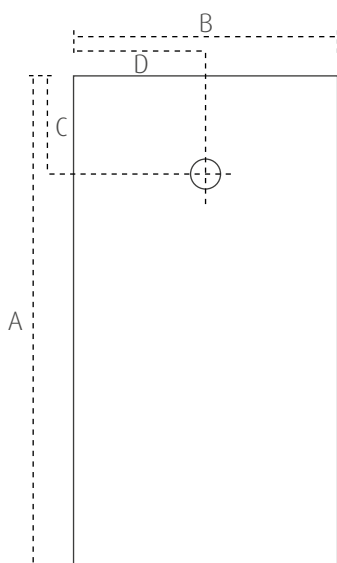

Poner el plato encima de la válvula.

To put the plate on the valve.

Mettre le plateau au-dessus de la valve.

Colocar el anillo de plástico centrándolo al plato y atornillarlo.

To place the ring plastic centring it to the plate and to screw it.

Placer l'anneau de le plastique en le centrant au plateau et le visser.

Poner el embellecedor.

To put the hub cap.

Mettre l'enjoliveur.

A	B	C	D
100	70	27	35
120	70	27	35
140	70	27	35
160	70	27	35
180	70	27	35
100	80	27	40
120	80	27	40
140	80	27	40
160	80	27	40
180	80	27	40
200	80	27	40
120	90	27	45
140	90	27	45
160	90	27	45
180	90	27	45

MEDIDAS/MESURE/MEASURE
 pizarra /slate /ardoise

MEDIDAS/MESURE/MEASURE	PVP
100x70	318 €
120x70	363 €
140x70	407 €
160x70	444 €
180x70	508 €
100x80	347 €
120x80	397 €
140x80	448 €
160x80	507 €
180x80	559 €
200x80	602 €
120x90	433 €
140x90	498 €
160x90	555 €
180x90	611 €