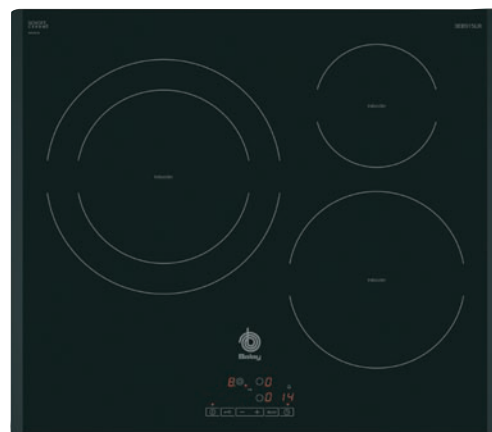

## COMBI 3KF1061T

- Altura x anchura x profundidad: 185 x 60 x 60 cm.
- No-Frost.
- Blanco.
- Bandejas de cristal.

486 € PVP

## INDUCCION 3EB915LR

- 17 niveles de cocción.
- 3 zonas de inducción.
- 1 zona gigante de 28 cm.

433 € PVP