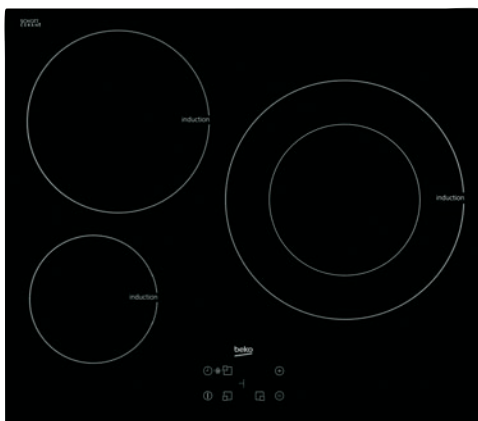

## INDUCCION 3EB915LR

- 17 niveles de cocción.
- 3 zonas de inducción.
- 1 zona gigante de 28 cm.

433 € PVP

## COMBI CN232121

- Altura x anchura x profundidad: 185,3 x 59,5 x 60 cm.
- No-Frost.
- Blanco.
- Bandejas de cristal.

**393 € PVP**

**ecoBloebro**  
DISTRIBUCIONES

**beko**