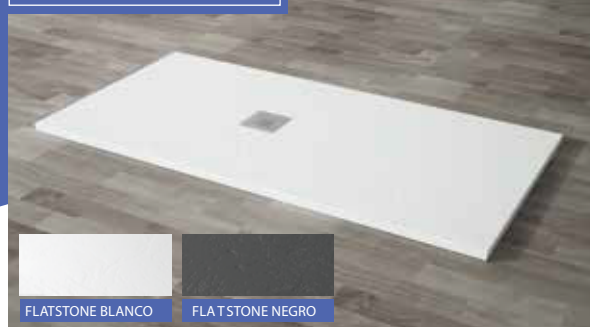

FÁCIL LIMPIEZA

Posibilidad de desbloqueo de puerta para facilitar limpieza.

ANTIVUELCO

Rodamiento Nylon con sistema anti vuelco, no se deteriora y mejora el deslizamiento.

Plato Flatstone

- ✓ Superficie antideslizante, imitación pizarra natural.
- ✓ Alta resistencia a la abrasión.
- ✓ Elevada dureza frente al rayado.
- ✓ Altura del plato: 30 mm.

PLATO DE DUCHA FLATSTONE

Mampara Vento

- ✓ Cristal transparente templado Norma EN- 12150 de 6 mm en puerta y fijo.
- ✓ Expansión 25 mm en frontal puerta más fijo y 25 mm en lateral fijo.
- ✓ Perfil aluminio acabado plata brillo. Con asas cromadas.
- ✓ Perfil plata brillo de seguridad a suelo ducha.
- ✓ Reversible (en cristal transparente).
- ✓ Rodamiento superior nylon guiado regulable en altura (6 mm).
- ✓ Altura Mampara: 1.950 mm.