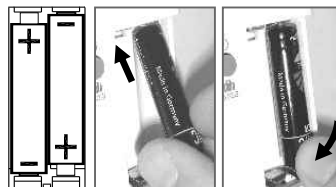

Cambio de pilas

Aloje las pilas alcalinas, tipo LR03 AAA de 1,5V, respetando la polaridad marcada en el aparato e introduciendolas siempre según se indica.

Muy Importante: No utilizar pilas recargables o baterías

Datos técnicos

Esquema Eléctrico:

Escala de regulación:..... de 5 a 35°C
Temperatura de ambiente:..... T_{min}. 0°C, T_{max}. 40°C
Temperatura de almacenaje:..... máximo 50°C
Pila alcalina (2 Unid.):..... 1,5V LR03 (AAA)
Indicador de pila baja:..... "bAt"
Duración Pilas:..... 2 años, aprox
Poder de ruptura (contactos):..... 8(3)A 250Vac
Sección máxima del cable a conectar:..... 1,5mm²
Cableado tipo:..... H-05V-K
Grado de protección:..... IP20
Tipo de Acción:..... 1.B
Homologado:..... CE