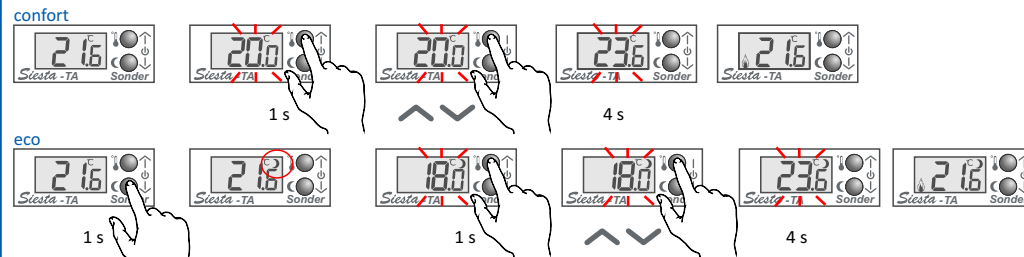

ON - OFF / MARCHA - PARO

Parámetros

Entrar en ajustes de parámetros

Unidades de temperatura

Bloqueo de consigna máxima

Diferencial

Bloqueo de consigna mínima

Calibración Tª visualizada