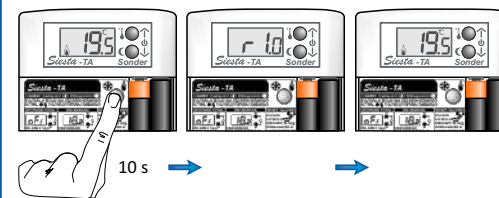

ON - OFF / MARCHA - PARO

Parámetros

Entrar en ajustes de parámetros

Unidades de temperatura

Bloqueo de consigna máxima

Diferencial

Bloqueo de consigna mínima

Calibración Tª visualizada

Función de Antihielo

Regulación en Calefacción / Refrigeración

Reset

Modelo Siesta-TA ECO

El modelo de Siesta-TA ECO no dispone de:

- Regulación en modo de refrigeración
- Parámetros: bloqueos de consigna, calibración ni antihielo
- Reset