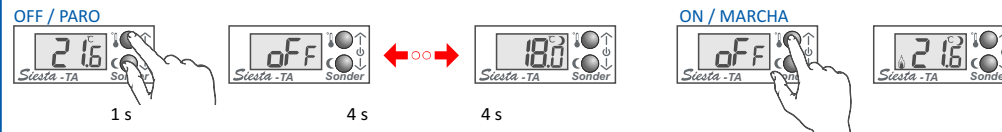

ON - OFF / MARCHA - PARO

Parámetros

Entrar en ajustes de parámetros

Unidades de temperatura

Bloqueo de consigna máxima

Diferencial

Bloqueo de consigna mínima

Calibración Tª visualizada