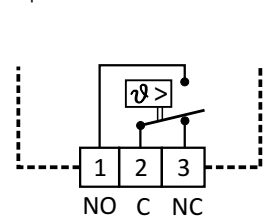

Cambio de pilas

Aloje las pilas alcalinas, tipo LR03 AAA de 1,5V, respetando la polaridad marcada en el aparato e introduciendolas siempre según se indica.

Muy Importante: No utilizar pilas recargables o baterías

Datos técnicos

Esquema Eléctrico:

Escala de regulación:..... de 5 a 35°C
Temperatura de ambiente:..... T_{min}. 0°C, T_{max}. 40°C
Temperatura de almacenaje:..... máximo 50°C
Pila alcalina (2 Unid.):..... 1,5V LR03 (AAA)
Indicador de pila baja:..... "bAt"
Duración Pilas:..... 2 años, aprox
Poder de ruptura (contactos):..... 8(3)A 250Vac
Sección máxima del cable a conectar:..... 1,5mm²
Cableado tipo:..... H-05V-K
Grado de protección:..... IP20
Tipo de Acción:..... 1.B
Homologado:..... CE