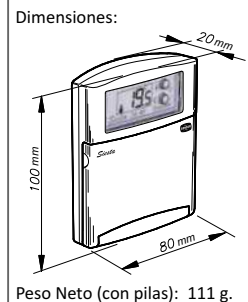

Datos técnicos

Esquema Eléctrico:

Escala de regulación:..... de 5 a 35°C
Temperatura de ambiente:..... T_{min}. 0°C, T_{max}. 40°C
Temperatura de almacenaje:..... máximo 50°C
Pila alcalina (2 Unid.):..... 1,5V LR03 (AAA)
Indicador de pila baja:..... "bAt"
Duración Pilas:..... 2 años, aprox
Poder de ruptura (contactos):..... 8(3)A 250Vac
Sección máxima del cable a conectar:..... 1,5mm²
Cableado tipo:..... H-05V-K
Grado de protección:..... IP20
Tipo de Acción:..... 1.B
Homologado:..... CE